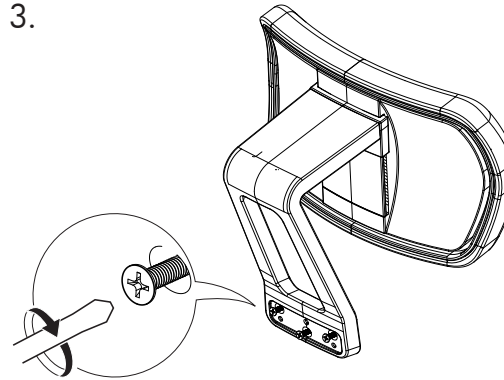

Savo Soul

Assembly instruction head support Monteringsanvisning nackstöd

www.savvo.com

The product contains all or some of the following materials: Metal, plastic and fabric.
Produkten består av alla eller vissa av följande material: Metall, plast och tyg.

140306 / Art.no 039097 - Produced by: EFG, Market support.

SAVO®

SAVO®

Assembly instructions for head support on Savo Soul

Monteringsanvisning för nackstöd på Savo Soul

1.

Use thin tool or your finger nails to remove cover. No sharp tools.

2.

3.

4.

5.