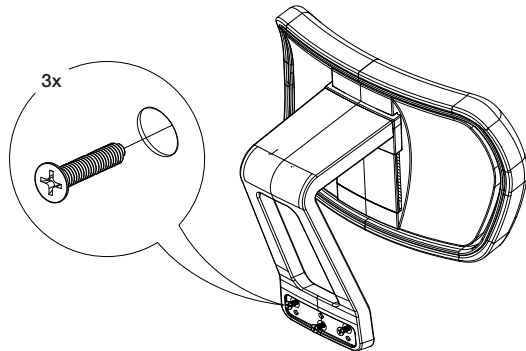

Assembly instructions for head support on Savo Soul

Monteringsanvisning för nackstöd på Savo Soul

1.

Use thin tool or your finger nails to remove cover. No sharp tools.

2.

3.

4.

5.