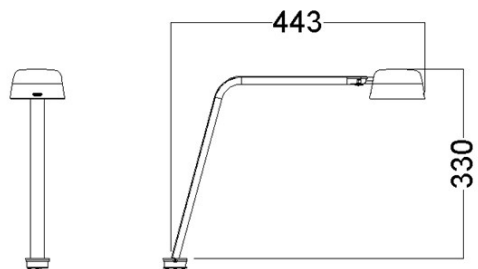

Målskitse

Lysfordelingskurver