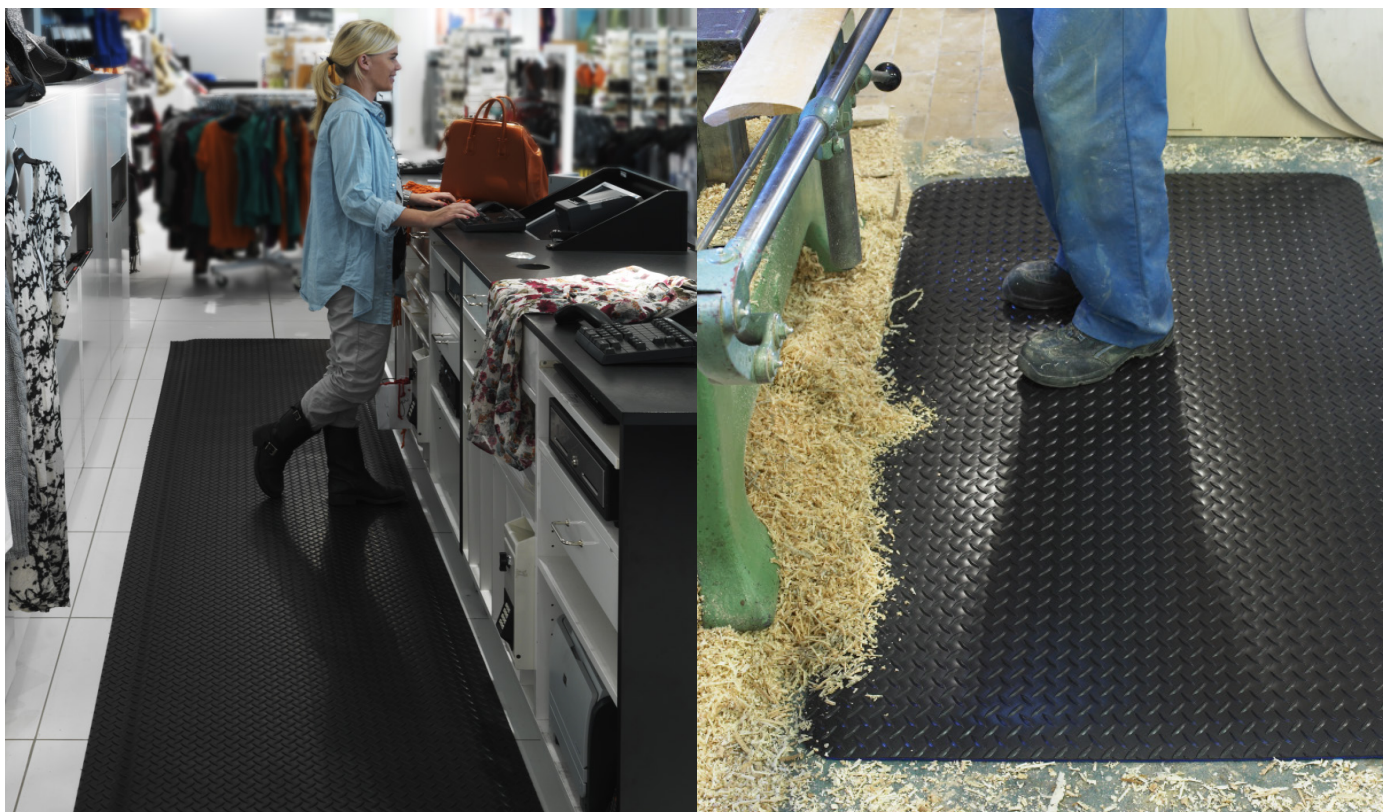

Yoga Deck Zedlan

Meget slidstærk arbejdspladsmåtte med en dørkmønstret overflade for optimal skridsikkerhed selv ved væskespild. Den bløde og dæmpende underside af det blødere og elastiske materiale Zedlan som giver en meget god ergonomi, komfort og slidstyrke. De affasede kanter mindsker snublerisikoen og gør det lettere at køre vogne hen over måtten. Ved køb af måtten som metervare kan man også bestille affasning på kortsiderne.

Egenskaber:	Blød, dæmpende, meget elastisk.
Materiale:	Overflade i vinyl og underside af Zedlan™.
Tykkelse:	16 mm
Oliebestandighed:	Kort eksponering.
Temperaturområde:	-
Brandsikkerhedsklasse:	-
Miljø:	Butik, offentlige miljøer, lagere og let industri.
Pleje:	Fejes, støvsuges eller rengøres med et mildt rengøringsmiddel.

Varenr:

61 x 91 cm	162918	0,91 x løbende meter	108910-1
91 x 152 cm	192151	1,22 x 12,2 m	181120
0,91 x 12,2 m	108910	1,22 x løbende meter	181120-1

Kort eksponering